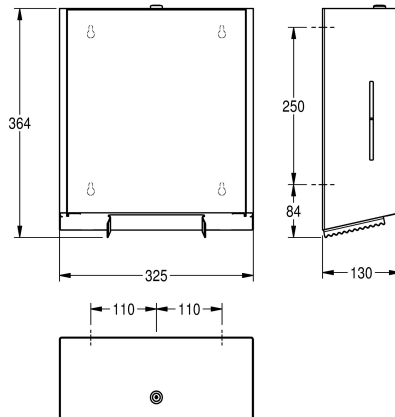

KWC EXOS.

Pojemnik na dużą rolkę papieru toaletowego, montaż natynkowy

Modell-Linie: EXOS | EXOS670X

Aksesoria łazienkowe | Uchwyty do papieru toaletowego

KWC-No.

2030028245

Wymiary 325 x 352 x 130 mm (szer. x wys. x głęb.)

Pojemnik na dużą rolkę papieru toaletowego do montażu natynkowego, stal szlachetna, powierzchnia jedwabisty mat o uszlachetnionym wykończeniu INOXPlus redukującym odciskanie się palców i ułatwiającym utrzymanie w czystości (easy to clean), grubość materiału 1,2 mm, zamknięta obudowa z bocznymi

Dane techniczne

Maksymalna głębokość / średnica części zużywalnej

295 mm

Maksymalna szerokość części zużywalnej

105 mm

Pojemność

1

Pojemność ME

1.2 mm

Łączna głębokość

130 mm

Łączna wysokość

364 mm

Łączna szerokość

325 mm

Trzpień obrotowy