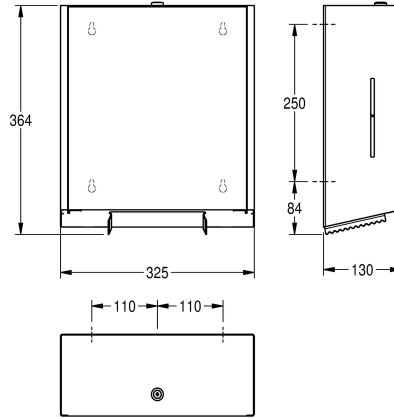

### KWC-No.

**2030028245**

Dimensions 325 x 352 x 130 mm (W x H x D)

Hållare för stora toalettrullar för utanpåliggande montage, rostfritt stål, sidenmatt med InoxPlus ytbehandling för reduktion av fingeravtryck och bättre rengöringsegenskaper (easy to clean), materialtjocklek 1.2 mm, slutet hölje med siktfönster på sidorna,

pappersutgivning med två tandade avrinningskanter, cylinderlås med KWC standardnyckel, för en stor rulle vars omkrets är max 280 mm med 40 mm kärna, inklusive fastsättningsmaterial.

### Technical Data

Maximal djup / diameter förbrukningsmaterial

295 mm

Maximal bredd på förbrukningsmaterial

105 mm

fyllnads kvantitet

1

Fyllnads kvantitet mått

1.2 mm

Övergripande djup

130 mm

Total höjd

364 mm

Total bredd

325 mm

Axel, spole