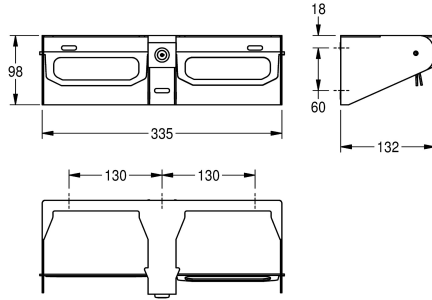

### Držák na dvě role toaletního papíru

Modell-Linie: ACCESSOIRES | CHR676N

Doplňky | Držáky na toaletní papír

#### KWC-No.

**2030028851**

Držák na dvě role toaletního papíru k montáži na omítku, chromniklová ocel, povrch hedvábně matný, tloušťka materiálu 2 mm, zámková vložka s univerzálním klíčem KWC, kovová vřetena chráněná proti odizení, na dvě role o průměru max. 140 mm,

spotřeba papíru řízená zarážkou vřetena, včetně vrtů z ušlechtilé oceli a hmoždinek.

Rozměry 335 x 98 x 132 mm (š x v x h)

#### Technické údaje

Maximální průměr spotřebního materiálu	140 mm
Maximální šířka spotřebního materiálu	140 mm
Kapacita	2
Plnění množství uom	role
Uzamykatelný	univerzální
Materiál	ušlechtilá ocel
Kód materiálu	1.4301
Tloušťka materiálu	2 mm
Celková hloubka	132 mm
Celková výška	98 mm
Celková šířka	335 mm
Vřeteno	ano
Povrch	hedvábně matný
Způsob uchycení	závit
Způsob montáže	montáž na stěnu