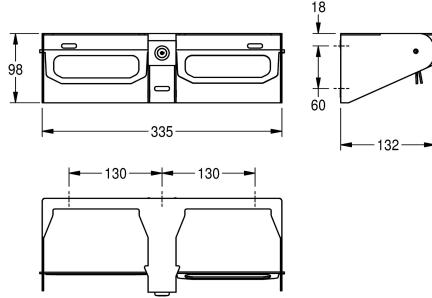

## KWC

WC -paperiteline kahdelle rullalle

Modell-Linie: ACCESSOIRES | CHR676N

Saniteettivarusteet julkisiin tiloihin | WC-rullapidikkeet

### KWC-No.

**2030028851**

WC -paperiteline kahdelle rullalle pinta-asennukseen, ruostumatonta terästä, satiipinta, materiaalin vahvuus 3 mm, sylinterilukko KWC vakioavaimella, 2 rullalle max. halkaisija 120 mm, varassuojatut akseli, valvottu paperin kulutus akselin

pysäytysmekanismin ansiosta, mukana teräsruuvit ja tartuntaosat.

Mitat 335 x 98 x 132 mm (L x K x S)

### Tekniset tiedot

Osan maksimi syvyys/halkaisija	140 mm
Osan maksimi leveys	140 mm
Täyttömäärä	2
Täyttömäärä yksikköä	Rullat
Lukko	Avain lukko
Materiaali	Ruostumaton teräs
Rst teräslaji	1.4301
Materiaalin vahvuus	2 mm
Kokonaissyvyys	132 mm
Kokonaiskorkeus	98 mm
Kokonaisleveys	335 mm
Kara	Kyllä
Pinnan viimeistely	Satiipintainen
Kiinnitystapa	Ruuvi
Asennustapa	Seinäasennus
IviCode	0