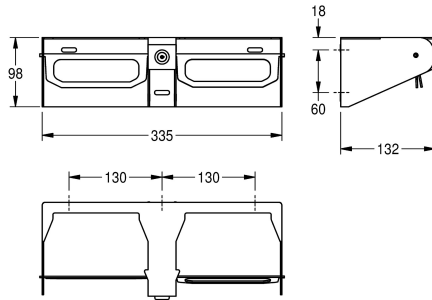

KWC

Double distributeur de papier toilette

Modell-Linie: ACCESSOIRES | CHR676N
Accessoires | Distributeurs de papier toilette

KWC-No.

2030028851

Double distributeur de papier toilette mural en inox, finition satinée, épaisseur du matériau de 2 mm, serrure à barillet avec clé standard KWC. Pour deux rouleaux d'un diamètre max. de 140 mm, axes de rotation antivolt, débit du papier contrôlé grâce au mécanisme

d'arrêt de l'axe de rotation. Vis en inox et chevilles fournies.

Dimensions 335 x 98 x 132 mm (L x H x P)

Données techniques

Diamètre/profondeur maximum de consommables	140 mm
Largeur maximale de consommables	140 mm
Quantité de remplissage	2
Quantité de remplissage uom	Rouleaux
Serrure	Serrure
Matière	Acier inoxydable
Code du matériel	1.4301
Épaisseur de matière	2 mm
Profondeur totale	132 mm
Hauteur totale	98 mm
Largeur totale	335 mm
Fusée d'axe	Oui
Finition de surface	Finition satinée
Type de fixation	Fixation
Type de montage	Montage mural
teamNumber	572302
sanitasTroeschNumber	4621 164