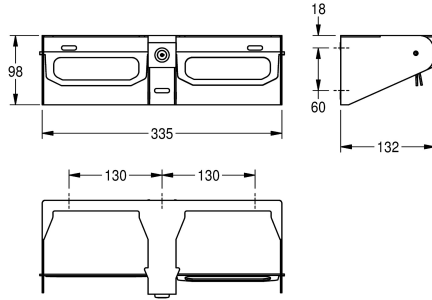

KWC

Portarotoli di carta igienica doppio

Modell-Linie: ACCESSOIRES | CHR676N

Accessori | Portarotoli di carta igienica

KWC-No.

2030028851

Portarotoli di carta igienica doppio, fissaggio a parete, in acciaio inox 18/10, superficie satinata, spessore: 2 mm. Serratura a cilindro con chiave standard KWC. Per 2 rotoli, diametro massimo 120 mm. Rocchetto antifurto con chiusura a chiave. Blocco automatico del

rotolo. Inclusi viti e tasselli di fissaggio.

Dimensioni 335 x 98 x 132 mm (L x A x P)

Dati tecnici

Profondità massima/diametro del prodotto	140 mm
Larghezza massima del prodotto	140 mm
Capacità	2
Capacità uom	Rotoli
Serratura	Serratura a chiave
Materiale	Acciaio inox
Codice materiale	1.4301
Spessore del materiale	2 mm
Profondità totale	132 mm
Altezza totale	98 mm
Larghezza complessiva	335 mm
Asse	Si
Finitura della superficie	Finitura satinata
Tipo di fissaggio	Vite
Tipo di montaggio	Installazione a parete
teamNumber	572302
sanitasTroeschNumber	4621 164