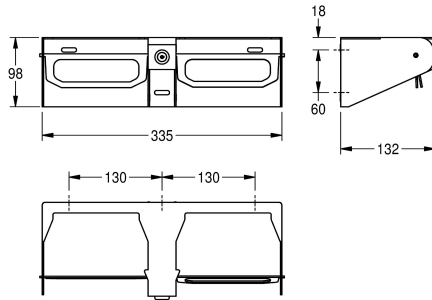

KWC

Portarotoli di carta igienica doppio

Modell-Linie: ACCESSOIRES | CHR676N

Accessori | Portarotoli di carta igienica

KWC-No.

2030028851

Portarotoli di carta igienica doppio, fissaggio a parete, in acciaio inox 18/10, superficie satinata, spessore: 2 mm. Serratura a cilindro con chiave standard KWC. Per 2 rotoli, diametro massimo 120 mm. Rocchetto antifurto con chiusura a chiave. Blocco automatico del

rotolo. Inclusi viti e tasselli di fissaggio.

Dimensioni 335 x 98 x 132 mm (L x A x P)

Dati tecnici

Profondità massima/diametro del prodotto	140 mm
Larghezza massima del prodotto	140 mm
Capacità	2
Capacità uom	Rotoli
Serratura	Serratura a chiave
Materiale	Acciaio inox
Codice materiale	1.4301
Spessore del materiale	2 mm
Profondità totale	132 mm
Altezza totale	98 mm
Larghezza complessiva	335 mm
Asse	Si
Finitura della superficie	Finitura satinata
Tipo di fissaggio	Vite
Tipo di montaggio	Installazione a parete