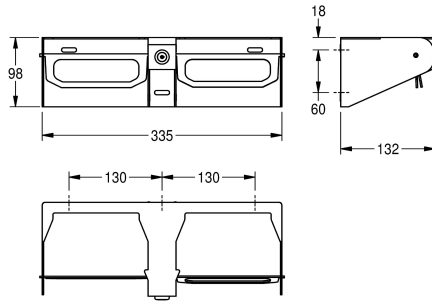

KWC

Double toilet roll holder

Modell-Linie: ACCESSOIRES | CHR676N

Sanitetsutrustning | WC- rullhållare

KWC-No.

2030028851

Dubbel toalettrullshållare för väggmontage, rostfritt stål, satin yta, godstjocklek 2 mm, cylinderlås med KWC standard nyckel, för två rullar med max Ø 120 mm, stölskyddad toapappersrulle, kontrollerad pappersåtgång med spindelstopp, levereras med

rostfria skruv och plugg.

Mått 335 x 98 x 132 mm (B x H x D)

Technical Data

Maximal djup / diameter förbrukningsmaterial

140 mm

Maximal bredd på förbrukningsmaterial

140 mm

fyllnads kvantitet

1.4301

Material tjocklek

2 mm

Övergripande djup

132 mm

Total höjd

98 mm

Total bredd

335 mm

Axel, spole

Ja

Ytfinish

Satin yta

Typ av fixering

Skruv

Typ av montering