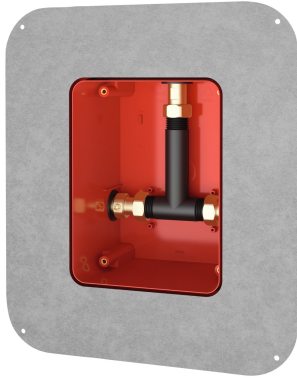

## KWC R5 Systembox für Einbaubatterien

Modell-Linie: F5 | F5BX2001  
Duscharmaturen | Rohbausets für Duscharmaturen

### KWC-Nr.

**2030028990**

R5 Systembox für Einbaubatterien

R5 Rohbauset mit Schiebe-Klebeflansch zur Wand einbaumontage von Fertigbausets DN 15 mit Mischeinrichtung, für Duschanlagen. Zum Anschluss an Warm- und Kaltwasser. KWC-Systembox aus Kunststoff, 174 x 225 mm, mit absperzbaren Anschlussverschraubungen, Rohbauschutz, Spülstück zum Spülen und Dichtheitsprüfung, Stufenlos, verstellbarer Schiebe-

Klebeflansch mit formschlüssig verbundener, flexibler, 70 mm breiter Dichtmanschette. Dichtmanschette aus wasserdichtem, dauerelastischem, alkalibeständigem und rissüberbrückendem thermoplastischen Elastomer mit Polypropylen-Vlies zum Anschluss an Verbundabdichtungen im Trocken- und Nassbau.

Duscharmatur
nein
Einbauteil
DN 15
Kunststoff
80 mm
mit Thermostat / Mischer
G 1/2 B
von oben
für Einbau mit Kasten mit Kleb
Wand einbaumontage mit Kasten
63FY12D