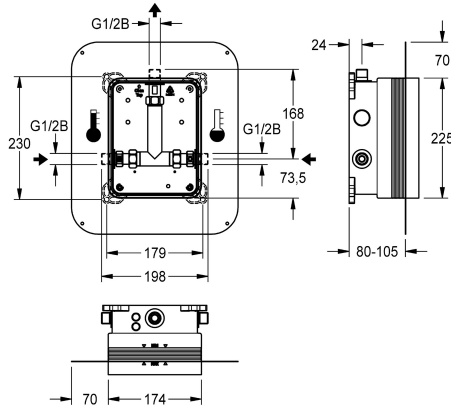

### KWC-Nr.

**2030028990**

R5 Systembox für Einbaubatterien

R5 Rohbauset mit Schiebe-Klebeflansch zur Wand einbaumontage von Fertigbausets DN 15 mit Mischeinrichtung, für Duschanlagen. Zum Anschluss an Warm- und Kaltwasser. KWC-Systembox aus Kunststoff, 174 x 225 mm, mit absperzbaren Anschlussverschraubungen, Rohbauschutz, Spülstück zum Spülen und Dichtheitsprüfung, Stufenlos, verstellbarer Schiebe-

Klebeflansch mit formschlüssig verbundener, flexibler, 70 mm breiter Dichtmanschette. Dichtmanschette aus wasserdichtem, dauerelastischem, alkalibeständigem und rissüberbrückendem thermoplastischen Elastomer mit Polypropylen-Vlies zum Anschluss an Verbundabdichtungen im Trocken- und Nassbau.

### Technische Daten

Anwendung
barrierefrei
Ausführung Einbauarmatur
Nennweite
Material
Wandstärke (minimal)
Art der Mischung
Abgangsgröße
Position des Elektroanschlusse
Art
Art der Montage
IgPosNumber

Duscharmatur
nein
Einbauteil
DN 15
Kunststoff
80 mm
mit Thermostat / Mischer
G 1/2 B
von oben
für Einbau mit Kasten mit Kleb
Wand einbaumontage mit Kasten
63FY12D