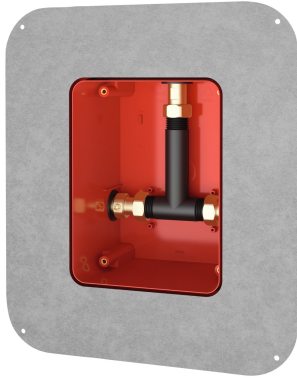

## KWC R5 Systembox für Einbaubatterien

Modell-Linie: F5 | F5BX2001  
Duscharmaturen | Rohbausets für Duscharmaturen

### KWC-Nr.

**2030028990**

R5 Systembox für Einbaubatterien

R5 Rohbauset mit Schiebe-Klebeflansch zur Wand einbaumontage von Fertigbausets DN 15 mit Mischeinrichtung, für Duschanlagen. Zum Anschluss an Warm- und Kaltwasser. KWC-Systembox aus Kunststoff, 174 x 225 mm, mit absperzbaren Anschlussverschraubungen, Rohbauschutz, Spülstück zum Spülen und Dichtheitsprüfung. Stufenlos, verstellbarer Schiebe-

Klebeflansch mit formschlüssig verbundener, flexibler, 70 mm breiter Dichtmanschette. Dichtmanschette aus wasserdichtem, dauerelastischem, alkalibeständigem und rissüberbrückendem thermoplastischen Elastomer mit Polypropylen-Vlies zum Anschluss an Verbundabdichtungen im Trocken- und Nassbau.

### Technische Daten

Anwendung
barrierefrei
Ausführung Einbauarmatur
Nennweite
Material
Wandstärke (minimal)
Art der Mischung
Abgangsgröße
Position des Elektroanschlusses
Art
Art der Montage

Duscharmatur
nein
Einbauteil
DN 15
Kunststoff
80 mm
mit Thermostat / Mischer
G 1/2 B
von oben
für Einbau mit Kasten mit Kleb
Wand einbaumontage mit Kasten