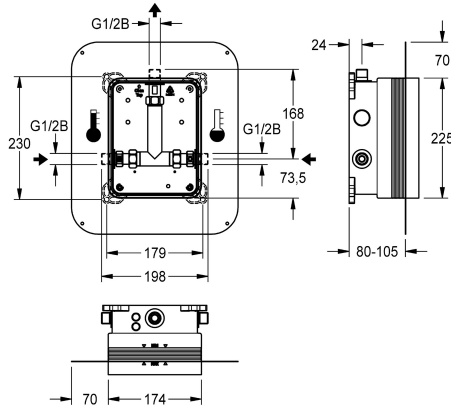

## KWC R5 Systembox für Einbaubatterien

Modell-Linie: F5 | F5BX2001  
Duscharmaturen | Rohbausets für Duscharmaturen

### KWC-Nr.

**2030028990**

R5 Systembox für Einbaubatterien

R5 Rohbauset mit Schiebe-Klebeflansch zur Wand einbaumontage von Fertigbausets DN 15 mit Mischeinrichtung, für Duschanlagen. Zum Anschluss an Warm- und Kaltwasser. KWC-Systembox aus Kunststoff, 174 x 225 mm, mit absperzbaren Anschlussverschraubungen, Rohbauschutz, Spülstück zum Spülen und Dichtheitsprüfung. Stufenlos, verstellbarer Schiebe-

Klebeflansch mit formschlüssig verbundener, flexibler, 70 mm breiter Dichtmanschette. Dichtmanschette aus wasserdichtem, dauerelastischem, alkalibeständigem und rissüberbrückendem thermoplastischen Elastomer mit Polypropylen-Vlies zum Anschluss an Verbundabdichtungen im Trocken- und Nassbau.

### Technische Daten

Anwendung
barrierefrei
Ausführung Einbauarmatur
Nennweite
Material
Wandstärke (minimal)
Art der Mischung
Abgangsgröße
Position des Elektroanschlusses
Art
Art der Montage

Duscharmatur
nein
Einbauteil
DN 15
Kunststoff
80 mm
mit Thermostat / Mischer
G 1/2 B
von oben
für Einbau mit Kasten mit Kleb
Wand einbaumontage mit Kasten