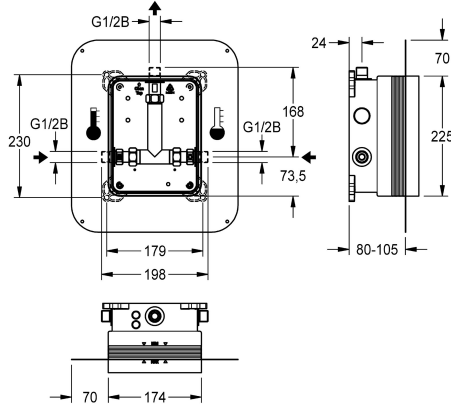

#### KWC-No.

**2030028990**

R5-esiasennussarja liimalaipalla

R5-esiasennussarja liimalaipalla DN 15. Sekoittajallisen valmisasennussarjan seinäasennukseen, suihkutiloihin. Liitetään lämpimään ja kylmään veteen. Muovinen KWC-järjestelmäkotelo 174 x 225 mm, lukittavilla kiinnitysruuveilla, runkosuojaus, huuhteluosa huuhtelua ja tiivistarkastusta varten. Säädettävä

kiinnityslaippa muotoutuvalla ja joustavalla 70 mm leveällä tiivisteellä. Tiiviste vesitiivistä, muotonsa pitävää elastista, emäksenkestävää, polypropyleenikuitua sisältävää termoplastista elastomeeria. Kuivien ja kosteiden tilojen tiivistämistä varten.

#### Tekniset tiedot

Sovellus
Käiteeton
ATT-WS-BUILTINMODEL
Nimellinen halkaisija
Materiaali
Minimi seinän vahvuus
Sekoituksen tyyppi
Ulostuloaukon halkaisija
Virtalitäntä
Tyyppi
Asennustapa
IviCode

Suihkuhanat
Ei
BUILT-IN
DN 15
Synteettinen
80 mm
Termostaattilla / sekoittimella
G 1/2 B
Yläosa
Seinänasennettava laatikko liimalaipalla
Asennus laatikolla seinän sisään
0