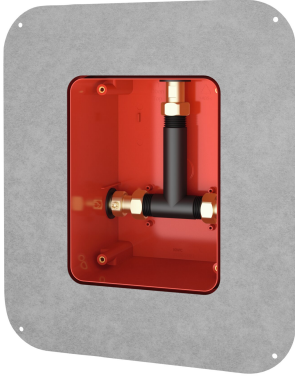

## KWC R5

### Esiasennussarja

Modell-Linie: F5 | F5BX2001

Suihkut ja suihkupaneelit | Perusasennussarjat suihkuille

#### KWC-No.

**2030028990**

R5-esiasennussarja liimalaipalla

R5-esiasennussarja liimalaipalla DN 15. Sekoittajallisen valmisasennussarjan seinäasennukseen, suihkutiloihin. Liitetään lämpimään ja kylmään veteen. Muovinen KWC-järjestelmäkotelo 174 x 225 mm, lukittavilla kiinnitysruuveilla, runkosuojaus, huuhteluosa huuhtelua ja tiivistarkastusta varten. Säädettävä

kiinnityslaippa muotoutuvalla ja joustavalla 70 mm leveällä tiivisteellä. Tiiviste vesitiivistä, muotonsa pitävää elastista, emäksenkestävää, polypropyleenikuitua sisältävää termoplastista elastomeeria. Kuivien ja kosteiden tilojen tiivistämistä varten.