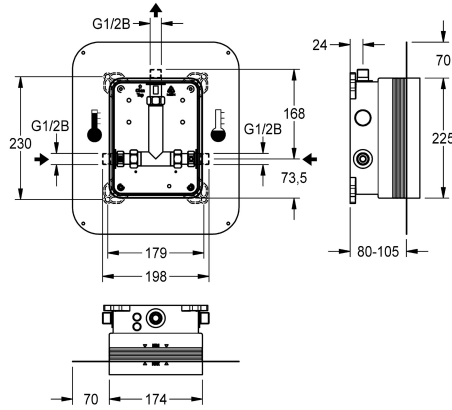

KWC R5 Systembox voor inbouwkransen

Modell-Linie: F5 | F5BX2001

Douches | Ruwbouwsets voor douchekranen

KWC-No.

2030028990

R5 Systembox voor inbouwkransen

KWC R5 Systembox ruwbouwset met schuif-lijmfens voor wandinbouw van afbouwsets DN 15 met mengkraan, voor douches. Voor aansluiting op warm en koud water. KWC systembox van kunststof, 174 x 225 mm, met afsluitbare aansluitschroefverbindingen, ruwbouwbescherming, spoelstuk voor spoelen en dichtheidscontrole. Traploos verstelbare schuif-lijmfens

met vormgesloten flexibele, 70 mm brede afdichtingsmanchet. Afdichtingsmanchet van waterbestendig, duurzaam elastisch, alkalibestendig en scheuroverbruggend thermoplastisch elastomeer met polypropyleenvlies voor aansluiting op afdichtingen in natte en droge omgevingen.

Technical Data

Toepassing
Barrièrevrij
ATT-WS-BUILTINMODEL
Diameter nominaal
Materiaal
Minimum muurdikte
Type menging
Uitlaat diameter
Spanningsaansluiting
Type
Type montage

Douchekranen
Neen
BUILT-IN
DN 15
Kunststof
80 mm
Met thermostaat / mixer
G 1/2 B
Van top
Voor inbouwdoos en zelfklevende flens
Wandinbouw met inbouwdoos