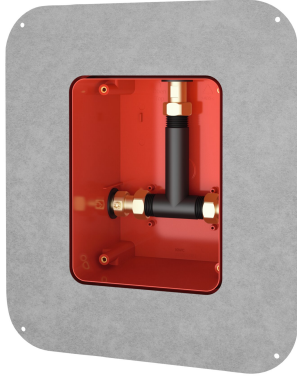

KWC R5 Systembox voor inbouwkransen

Modell-Linie: F5 | F5BX2001

Douches | Ruwbouwsets voor douchekranen

KWC-No.

2030028990

R5 Systembox voor inbouwkransen

KWC R5 Systembox ruwbouwset met schuif-lijmfens voor wandinbouw van afbouwsets DN 15 met mengkraan, voor douches. Voor aansluiting op warm en koud water. KWC systembox van kunststof, 174 x 225 mm, met afsluitbare aansluitschroefverbindingen, ruwbouwbescherming, spoelstuk voor spoelen en dichtheidscontrole. Traploos verstelbare schuif-lijmfens

met vormgesloten flexibele, 70 mm brede afdichtingsmanchet. Afdichtingsmanchet van waterbestendig, duurzaam elastisch, alkalibestendig en scheuroverbruggend thermoplastisch elastomeer met polypropyleenvlies voor aansluiting op afdichtingen in natte en droge omgevingen.

Technical Data

Toepassing
Barrièrevrij
ATT-WS-BUILTINMODEL
Diameter nominaal
Materiaal
Minimum muurdikte
Type menging
Uitlaat diameter
Spanningsaansluiting
Type
Type montage

Douchekranen
Neen
BUILT-IN
DN 15
Kunststof
80 mm
Met thermostaat / mixer
G 1/2 B
Van top
Voor inbouwdoos en zelfklevende flens
Wandinbouw met inbouwdoos

Optionele toebehoren

KWC R5
Systembox voor inbouwkransen

Modell-Linie: F5 | F5BX2001
Douches | Ruwbouwsets voor douchekekransen

AQUAFIX dwarsbalk

2000106019
ZCMPX006
