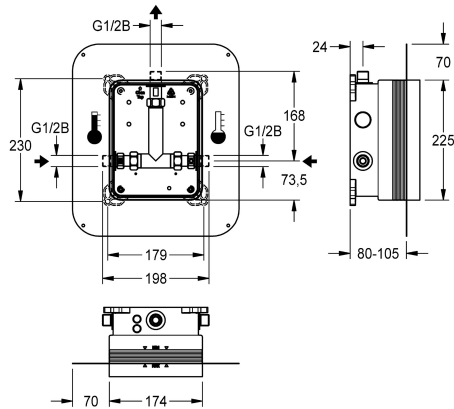

KWC R5 Systembox voor inbouwkransen

Modell-Linie: F5 | F5BX2001
Douches | Ruwbouwsets voor douchekranen

KWC-No.

2030028990

R5 Systembox voor inbouwkransen

KWC R5 Systembox ruwbouwset met schuif-lijmfens voor wandinbouw van afbouwsets DN 15 met mengkraan, voor douches. Voor aansluiting op warm en koud water. KWC systembox van kunststof, 174 x 225 mm, met afsluitbare aansluitschroefverbindingen, ruwbouwbescherming, spoelstuk voor spoelen en dichtheidscontrole. Traploos verstelbare schuif-lijmfens

met vormgesloten flexibele, 70 mm brede afdichtingsmanchet. Afdichtingsmanchet van waterbestendig, duurzaam elastisch, alkalibestendig en scheuroverbruggend thermoplastisch elastomeer met polypropyleenvlies voor aansluiting op afdichtingen in natte en droge omgevingen.

Technical Data

Toepassing
Barrièrevrij
ATT-WS-BUILTINMODEL
Diameter nominaal
Materiaal
Minimum muurdikte
Type menging
Uitlaat diameter
Spanningsaansluiting
Type
Type montage

Douchekranen
Neen
BUILT-IN
DN 15
Kunststof
80 mm
Met thermostaat / mixer
G 1/2 B
Van top
Voor inbouwdoos en zelfklevende flens
Wandinbouw met inbouwdoos