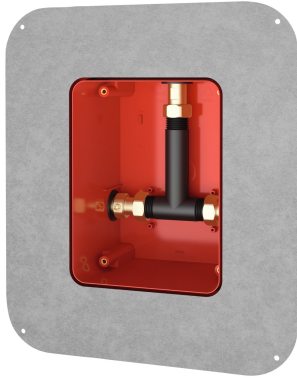

KWC R5 Systembox voor inbouwkransen

Modell-Linie: F5 | F5BX2001
Douches | Ruwbouwsets voor douchekranen

KWC-No.

2030028990

R5 Systembox voor inbouwkransen

KWC R5 Systembox ruwbouwset met schuif-lijmfens voor wandinbouw van afbouwsets DN 15 met mengkraan, voor douches. Voor aansluiting op warm en koud water. KWC systembox van kunststof, 174 x 225 mm, met afsluitbare aansluitschroefverbindingen, ruwbouwbescherming, spoelstuk voor spoelen en dichtheidscontrole. Traploos verstelbare schuif-lijmfens

met vormgesloten flexibele, 70 mm brede afdichtingsmanchet. Afdichtingsmanchet van waterbestendig, duurzaam elastisch, alkalibestendig en scheuroverbruggend thermoplastisch elastomeer met polypropyleenvlies voor aansluiting op afdichtingen in natte en droge omgevingen.

Technical Data

Toepassing
Barrièrevrij
ATT-WS-BUILTINMODEL
Diameter nominaal
Materiaal
Minimum muurdikte
Type menging
Uitlaat diameter
Spanningsaansluiting
Type
Type montage

Douchekranen
Neen
BUILT-IN
DN 15
Kunststof
80 mm
Met thermostaat / mixer
G 1/2 B
Van top
Voor inbouwdoos en zelfklevende flens
Wandinbouw met inbouwdoos

Optionele toebehoren

KWC R5
Systembox voor inbouwkransen

Modell-Linie: F5 | F5BX2001
Douches | Ruwbouwsets voor douchekekransen

AQUAFIX dwarsbalk

2000106019
ZCMPX006
