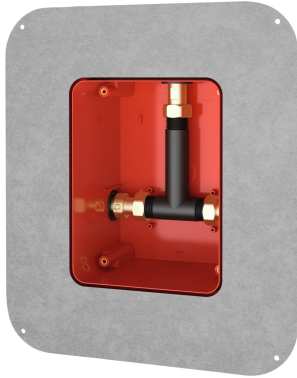

KWC R5 System box for in-wall mixer

Modell-Linie: F5 | F5BX2001
Duschar | Grundläggande installationssatser för duschar

KWC-No.

2030028990

R5 System box for in-wall mixer

R5 halvfabrikatsats med glidande adhesiv fläns för dold montering av färdiga satser DN 15 med blandarenhet, för duschanläggningar. För anslutning till varm- och kallvatten. KWC-systembox av plast, 174 x 225 mm, med låsbara, skruvbara anslutningar, halvfabrikatskydd, sköljmunstycke för sköljning och täthetskontroll. Steglös, justerbar, glidande adhesiv fläns med

formslutande, flexibel 70 mm bred tätningsmanschett. Tätningsmanschett av vattentät, konstant elastisk, alkalibeständig och spricköverbyggande termoplastisk elastomer med polypropylenfilt för anslutning till väggötningar i torra och våta konstruktioner.

Technical Data

användning
Barriär avgift
ATT-WS-BUILTINMODEL
Nominell diameter
Material
Minsta godstjocklek
Typ av blandning
Utloppets storlek
Kraftanslutning
Typ
Typ av montering

duschar
Nej
BUILT-IN
DN 15
Syntetisk
80 mm
Med termostat / blandning
G 1/2 B
Topp
För inbyggnad med låda och anslutningsfläns
Dold väggmontage med låda