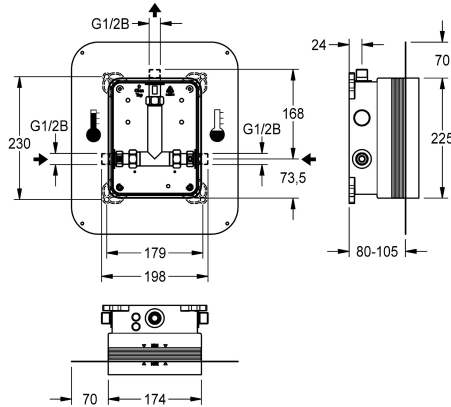

KWC R5 System box for in-wall mixer

Modell-Linie: F5 | F5BX2001
Duschar | Grundläggande installationssatser för duschar

KWC-No.

2030028990

R5 System box for in-wall mixer

R5 halvfabrikatsats med glidande adhesiv fläns för dold montering av färdiga satser DN 15 med blandarenhet, för duschanläggningar. För anslutning till varm- och kallvatten. KWC-systembox av plast, 174 x 225 mm, med låsbara, skruvbara anslutningar, halvfabrikatskydd, sköljmunstycke för sköljning och täthetskontroll. Steglös, justerbar, glidande adhesiv fläns med

formslutande, flexibel 70 mm bred tätningsmanschett. Tätningsmanschett av vattentät, konstant elastisk, alkalibeständig och spricköverbyggande termoplastisk elastomer med polypropylenfilt för anslutning till väggötningar i torra och våta konstruktioner.

Technical Data

användning
Barriär avgift
ATT-WS-BUILTINMODEL
Nominell diameter
Material
Minsta godstjocklek
Typ av blandning
Utloppets storlek
Kraftanslutning
Typ
Typ av montering

duschar
Nej
BUILT-IN
DN 15
Syntetisk
80 mm
Med termostat / blandning
G 1/2 B
Topp
För inbyggnad med låda och anslutningsfläns
Dold väggmontage med låda