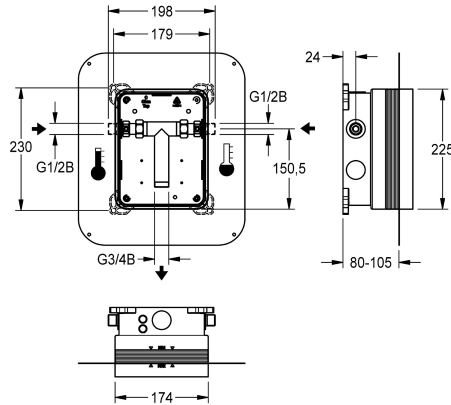

KWC R5

Systémový box pro podomítkové baterie

Modell-Linie: F5 | F5BX1001

Umyvadlové armatury | Sady pro hrubou stavbu pro armatury

KWC-No.

2030028992

R5 Systémový box pro podomítkové baterie

R5 - sada pro hrubou stavbu s posuvnou lepicí přírubou k podomítkové montáži dokončovacích sad DN 15 se směšováním, pro umývárny. K připojení na teplou a studenou vodu. Systémový box KWC z umělé hmoty, 174 x 225 mm, s uzavíratelnými šroubovacími přípojkami, s ochranným víkem a vývodem na proplachování a zkoušku těsnosti. Plynule nastavitelná posuvná

lepící příruba s flexibilní těsnicí manžetou o šířce 70 mm připojenou k obvodové hraně. Těsnicí manžeta z vodotěsného, trvale elastického termoplastického elastomeru odolného proti alkáliím se schopností přemostit trhliny, s polypropylenovou textilií ke spojení s izolační stěnou při suché nebo mokré výstavbě.

Technické údaje

| |
|------------------------------|
| Použití |
| Bezbariérové |
| ATT-WS-BUILTINMODEL |
| Nominální průměr |
| Materiál |
| Minimální tloušťka zdi |
| Typ směšování |
| Umístění elektrické přípojky |
| Typ |
| Způsob montáže |

| |
|--|
| mycí koryta |
| Ne |
| BUILT-IN |
| DN 15 |
| syntetický |
| 80 mm |
| s termostatem / směšovač |
| nahoře |
| pro zabudování s krabicí a lepicí přírubou |
| montáž do zdi s krabicí |