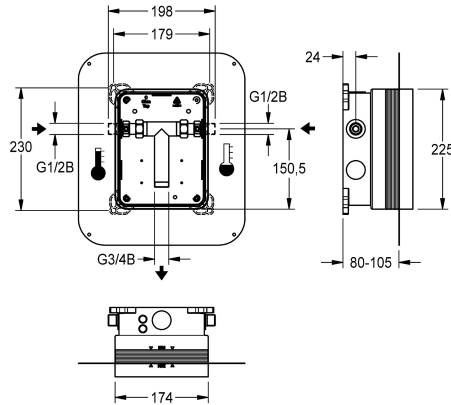

KWC R5 Systembox für Einbaubatterien

Modell-Linie: F5 | F5BX1001
Wascharmaturen | Rohbausets für Armaturen

KWC-Nr.

2030028992

R5 Systembox für Einbaubatterien

R5 Rohbauset mit Schiebe-Klebeflansch zur Wandeinbaumontage von Fertigbausets DN 15 mit Mischeinrichtung, für Waschanlagen. Zum Anschluss an Warm- und Kaltwasser. KWC-Systembox aus Kunststoff, 174 x 225 mm, mit absperzbaren Anschlussverschraubungen, Rohbauschutz, Spülstück zum Spülen und Dichtheitsprüfung. Stufenlos, verstellbarer Schiebe-

Klebeflansch mit formschlüssig verbundener, flexibler, 70 mm breiter Dichtmanschette. Dichtmanschette aus wasserdichtem, dauerelastischem, alkalibeständigem und rissüberbrückendem thermoplastischen Elastomer mit Polypropylen-Vlies zum Anschluss an Verbundabdichtungen im Trocken- und Nassbau.

Technische Daten

Anwendung
barrierefrei
Ausführung Einbauarmatur
Nennweite
Material
Wandstärke (minimal)
Art der Mischung
Position des Elektroanschlusses
Art
Art der Montage
lgPosNumber

waschen
nein
Einbauteil
DN 15
Kunststoff
80 mm
mit Thermostat / Mischer
von oben
für Einbau mit Kasten mit Kleb
Wandeinbaumontage mit Kasten
63FY12C