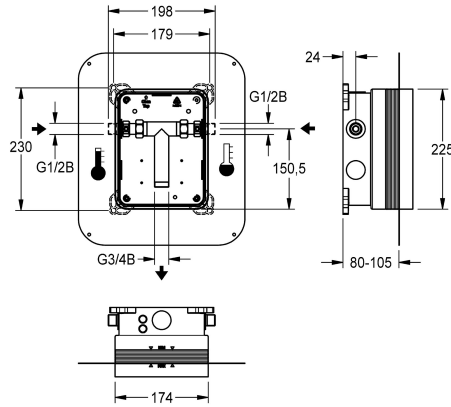

## KWC R5 Systembox für Einbaubatterien

Modell-Linie: F5 | F5BX1001  
Wascharmaturen | Rohbausets für Armaturen

### KWC-Nr.

**2030028992**

R5 Systembox für Einbaubatterien

R5 Rohbausets mit Schiebe-Klebeflansch zur Wandeinbaumontage von Fertigbausets DN 15 mit Mischeinrichtung, für Waschanlagen. Zum Anschluss an Warm- und Kaltwasser. KWC-Systembox aus Kunststoff, 174 x 225 mm, mit absperzbaren Anschlussverschraubungen, Rohbauschutz, Spülstück zum Spülen und Dichtheitsprüfung. Stufenlos, verstellbarer Schiebe-

Klebeflansch mit formschlüssig verbundener, flexibler, 70 mm breiter Dichtmanschette. Dichtmanschette aus wasserdichtem, dauerelastischem, alkalibeständigem und rissüberbrückendem thermoplastischen Elastomer mit Polypropylen-Vlies zum Anschluss an Verbundabdichtungen im Trocken- und Nassbau.

### Technische Daten

Anwendung
barrierefrei
Ausführung Einbauarmatur
Nennweite
Material
Wandstärke (minimal)
Art der Mischung
Position des Elektroanschlusses
Art
Art der Montage

waschen
nein
Einbauteil
DN 15
Kunststoff
80 mm
mit Thermostat / Mischer
von oben
für Einbau mit Kasten mit Kleb
Wandeinbaumontage mit Kasten