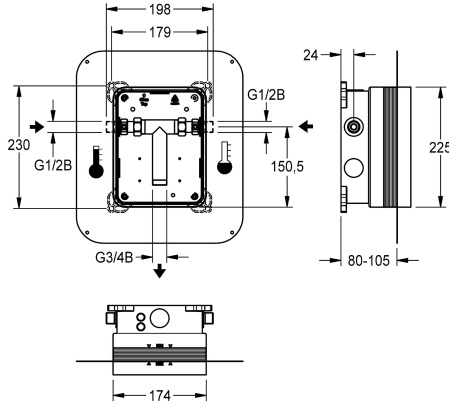

KWC R5 Esiasennussarja

Modell-Linie: F5 | F5BX1001
Hanat | Perusasennussarjat hanalle

KWC-No.

2030028992
F5BX1001 Esiasennussarja

R5-esiasennussarja liimalaipalla DN 15. Sekoittajallisen valmisasennussarjan seinäasennukseen, suihkutiloihin. Liitetään lämpimään ja kylmään veteen. Muovinen KWC-järjestelmäkotelo 174 x 225 mm, lukittavilla kiinnitysruuveilla, runkosuojaus. Huuhteluosa huuhtelua ja tiivistarkastusta varten. Säädettävä

kiinnityslaippa muotoutuvalla ja joustavalla 70 mm leveällä tiivisteellä. Tiiviste vesitiivistä ja muotonsa pitävää, elastista, emäkseenkestävää, polypropyleenikuitua sisältävää temoplastista elastomeeria. Kuivien ja kosteiden tilojen tiivistämistä varten.

Tekniset tiedot

Sovellus
Käiteeton
ATT-WS-BUILTINMODEL
Nimellinen halkaisija
Materiaali
Minimi seinän vahvuus
Sekoituksen tyyppi
Virtaliitäntä
Tyyppi
Asennustapa
lviCode

WASHING
Ei
BUILT-IN
DN 15
Synteettinen
80 mm
Termostaattilla / sekoittimella
Yläosa
Seinäinasennettava laatikko liimalaipalla
Asennus laatikolla seinän sisään
0