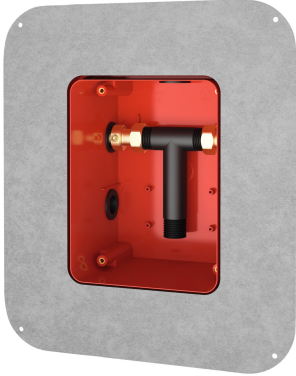

KWC R5 Esiasennussarja

Modell-Linie: F5 | F5BX1001
Hanat | Perusasennussarjat hanalle

KWC-No.

2030028992
F5BX1001 Esiasennussarja

R5-esiasennussarja liimalaipalla DN 15. Sekoittajallisen valmisasennussarjan seinäasennukseen, suihkutiloihin. Liitetään lämpimään ja kylmään veteen. Muovinen KWC-järjestelmäkotelo 174 x 225 mm, lukittavilla kiinnitysruuveilla, runkosuojaus. Huuhteluosa huuhtelua ja tiivistarkastusta varten. Säädettävä

kiinnityslaippa muotoutuvalla ja joustavalla 70 mm leveällä tiivisteellä. Tiiviste vesitiivistä ja muotonsa pitävää, elastista, emäkseenkestävää, polypropyleenikuitua sisältävää temoplastista elastomeeria. Kuivien ja kosteiden tilojen tiivistämistä varten.

Tekniset tiedot

Sovellus
Käiteeton
ATT-WS-BUILTINMODEL
Nimellinen halkaisija
Materiaali
Minimi seinän vahvuus
Sekoituksen tyyppi
Virtaliitäntä
Tyyppi
Asennustapa
lviCode

WASHING
Ei
BUILT-IN
DN 15
Synteettinen
80 mm
Termostaattilla / sekoittimella
Yläosa
Seinäinasennettava laatikko liimalaipalla
Asennus laatikolla seinän sisään
0