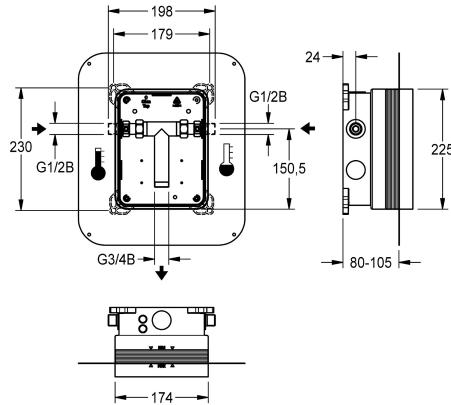

KWC R5 Ruwbouwset

Modell-Linie: F5 | F5BX1001
Kranen | Ruwbouwsets voor kranen

KWC-No.

2030028992

R5 Systeembox voor wandinbouw armaturen met mengkraan

KWC R5 Ruwbouwset met schuif-lijmfens voor wandinbouw van afbouwsets DN 15 met mengkraan, voor wastafels. Voor aansluiting op warm en koud water. KWC systeembox van kunststof, 174 x 225 mm, met afsluitbare aansluitschroefverbindingen, ruwbouwbescherming, spoelstuk voor spoelen en dichtheidscontrole. Traploos verstelbare schuif-lijmfens

met vormgesloten verbonden, flexibele, 70 mm brede afdichtingsmanchet. Afdichtingsmanchet van waterbestendig, duurzaam elastisch, alkalibestendig en scheuroverbruggend thermoplastisch elastomeer met polypropyleenvlies voor aansluiting op afdichtingen in natte en droge omgevingen.

Technical Data

Toepassing

Barrièrevrij

uitvoering voor inbouwkraan

Diameter nominaal

Materiaal

Minimum muurdikte

Type menging

80 mm

Met thermostaat / mixer

Van top

Voor inbouwdoos en zelfklevende flens

Wandinbouw met inbouwdoos