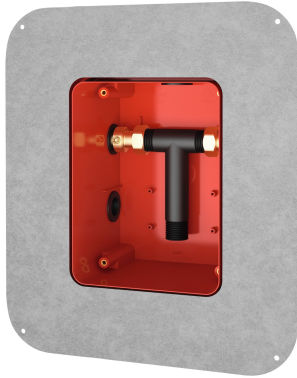

KWC R5 Ruwbouwset

Modell-Linie: F5 | F5BX1001
Kranen | Ruwbouwsets voor kranen

KWC-No.

2030028992

R5 Systeembox voor wandinbouw armaturen met mengkraan

KWC R5 Ruwbouwset met schuif-lijmfens voor wandinbouw van afbouwsets DN 15 met mengkraan, voor wastafels. Voor aansluiting op warm en koud water. KWC systeembox van kunststof, 174 x 225 mm, met afsluitbare aansluit Schroefverbindingen, ruwbouwbescherming, spoelstuk voor spoelen en dichtheidscontrole. Traploos verstelbare schuif-lijmfens

met vormgesloten verbonden, flexibele, 70 mm brede afdichtingsmanchet. Afdichtingsmanchet van waterbestendig, duurzaam elastisch, alkalibestendig en scheuroverbruggend thermoplastisch elastomeer met polypropyleenvlies voor aansluiting op afdichtingen in natte en droge omgevingen.

Technical Data

Toepassing
Barrièrevrij
ATT-WS-BUILTINMODEL
Diameter nominaal
Materiaal
Minimum muurdikte
Type menging
Spanningsaansluiting
Type
Type montage

WASHING
Neen
BUILT-IN
DN 15
Kunststof
80 mm
Met thermostaat / mixer
Van top
Voor inbouwdoos en zelfklevende flens
Wandinbouw met inbouwdoos