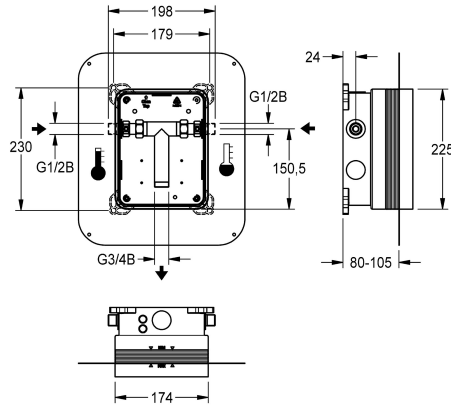

KWC R5 Ruwbouwset

Modell-Linie: F5 | F5BX1001
Kranen | Ruwbouwsets voor kranen

KWC-No.

2030028992

R5 Systeembox voor wandinbouw armaturen met mengkraan

KWC R5 Ruwbouwset met schuif-lijmfens voor wandinbouw van afbouwsets DN 15 met mengkraan, voor wastafels. Voor aansluiting op warm en koud water. KWC systeembox van kunststof, 174 x 225 mm, met afsluitbare aansluit Schroefverbindingen, ruwbouwbescherming, spoelstuk voor spoelen en dichtheidscontrole. Traploos verstelbare schuif-lijmfens

met vormgesloten verbonden, flexibele, 70 mm brede afdichtingsmanchet. Afdichtingsmanchet van waterbestendig, duurzaam elastisch, alkalibestendig en scheuroverbruggend thermoplastisch elastomeer met polypropyleenvlies voor aansluiting op afdichtingen in natte en droge omgevingen.

Technical Data

Toepassing
Barrièrevrij
ATT-WS-BUILTINMODEL
Diameter nominaal
Materiaal
Minimum muurdikte
Type menging
Spanningsaansluiting
Type
Type montage

WASHING
Neen
BUILT-IN
DN 15
Kunststof
80 mm
Met thermostaat / mixer
Van top
Voor inbouwdoos en zelfklevende flens
Wandinbouw met inbouwdoos