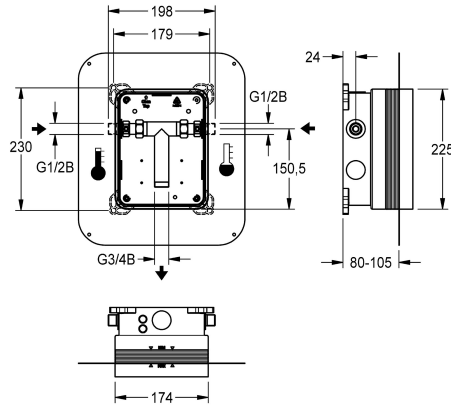

KWC R5 Ruwbouwset

Modell-Linie: F5 | F5BX1001
Kranen | Ruwbouwsets voor kranen

KWC-No.

2030028992

R5 Systeembox voor wandinbouw armaturen met mengkraan

KWC R5 Ruwbouwset met schuif-lijmfens voor wandinbouw van afbouwsets DN 15 met mengkraan, voor wastafels. Voor aansluiting op warm en koud water. KWC systeembox van kunststof, 174 x 225 mm, met afsluitbare aansluiterschroefverbindingen, ruwbouwbescherming, spoelstuk voor spoelen en dichtheidscontrole. Traploos verstelbare schuif-lijmfens

met vormgesloten verbonden, flexibele, 70 mm brede afdichtingsmanchet. Afdichtingsmanchet van waterbestendig, duurzaam elastisch, alkalibestendig en scheuroverbruggend thermoplastisch elastomeer met polypropyleenvlies voor aansluiting op afdichtingen in natte en droge omgevingen.

Technical Data

Toepassing
Barrièrevrij
ATT-WS-BUILTINMODEL
Diameter nominaal
Materiaal
Minimum muurdikte
Type menging
Spanningsaansluiting
Type
Type montage

WASHING
Neen
BUILT-IN
DN 15
Kunststof
80 mm
Met thermostaat / mixer
Van top
Voor inbouwdoos en zelfklevende flens
Wandinbouw met inbouwdoos