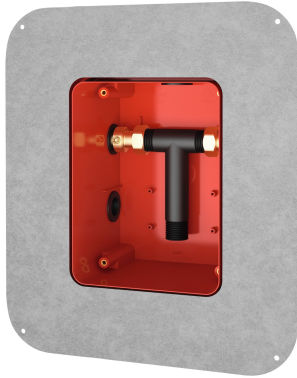

KWC R5 Ruwbouwset

Modell-Linie: F5 | F5BX1001
Kranen | Ruwbouwsets voor kranen

KWC-No.

2030028992

R5 Systeembox voor wandinbouw armaturen met mengkraan

KWC R5 Ruwbouwset met schuif-lijmfens voor wandinbouw van afbouwsets DN 15 met mengkraan, voor wastafels. Voor aansluiting op warm en koud water. KWC systeembox van kunststof, 174 x 225 mm, met afsluitbare aansluiterschroefverbindingen, ruwbouwbescherming, spoelstuk voor spoelen en dichtheidscontrole. Traploos verstelbare schuif-lijmfens

met vormgesloten verbonden, flexibele, 70 mm brede afdichtingsmanchet. Afdichtingsmanchet van waterbestendig, duurzaam elastisch, alkalibestendig en scheuroverbruggend thermoplastisch elastomeer met polypropyleenvlies voor aansluiting op afdichtingen in natte en droge omgevingen.

Technical Data

Toepassing
Barrièrevrij
ATT-WS-BUILTINMODEL
Diameter nominaal
Materiaal
Minimum muurdikte
Type menging
Spanningsaansluiting
Type
Type montage

WASHING
Neen
BUILT-IN
DN 15
Kunststof
80 mm
Met thermostaat / mixer
Van top
Voor inbouwdoos en zelfklevende flens
Wandinbouw met inbouwdoos