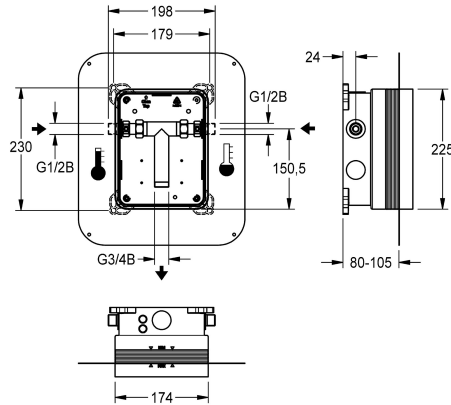

KWC R5 Halvfabrikatssats

Modell-Linie: F5 | F5BX1001

Kranar | Grundläggande installationsset för kran

KWC-No.

2030028992

R5 system box for in-wall mixers

R5 halvfabrikatssats med glidande adhesiv fläns för dold montering av färdiga satsar DN 15 med blandarenhet, för tvättanläggningar. För anslutning till varm- och kallvatten. KWC-systembox av plast, 174 x 225 mm, med låsbara, skruvbara anslutningar, halvfabrikatskydd, sköljmunstycke för sköljning och täthetskontroll. Steglös, justerbar, glidande adhesiv fläns med

formslutande, flexibel 70 mm bred tätningsmanschett. Tätningsmanschett av vattentät, konstant elastisk, alkalibeständig och spricköverbyggande termoplastisk elastomer med polypropylenfilt för anslutning till vägg tätningar i torra och våta konstruktioner.

Technical Data

användning
Barriär avgift
ATT-WS-BUILTINMODEL
Nominell diameter
Material
Minsta godstjocklek
Typ av blandning
Kraftanslutning
Typ
Typ av montering

WASHING
Nej
BUILT-IN
DN 15
Syntetisk
80 mm
Med termostat / blandning
Topp
För inbyggnad med låda och anslutningsfläns
Dold väggmontage med låda