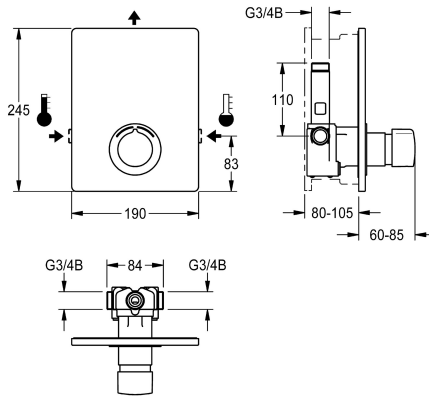

KWC

F5S-Mix self-closing in-wall mixer

Modell-Linie: F5S | F5SM2004

Duschar | Självstängande duschar

KWC-No.

2030029012

2030036693

with automatic shower pipe draining

Dusch rör dränering

Nej

Ja

F5S-Mix självstängande engreppsblandare DN 15 som färdig sats för dold montering i halvfabrikatssats, för duschanläggningar. Självstängande FRAMIC-blandarpatron, hydraulstyrning, stagnationsfri med lågt underhållsbehov, med keramiska skivor, automatisk stängning, flödestryckoberoende tack vare media-separerande konstruktion. Steglöst inställbar flödestid. Med

inställbart och vridskyddat temperaturstopp. För anslutning till varm- och kallvatten. Utförande helt i metall, synliga delar högblankt förkromade. Hållarram inklusive profiltätning, täckplatta i rostfritt stål 190 x 245 mm med dolt skruvfäste, plastrosett, backventil och silar i förkromat utförande. Djupinställning 25 mm.