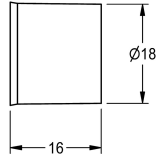

## KWC

Durchflussmengenregler 0,10l/s

Modell-Linie: SPARE-PARTS-GENER. | ESHHE0005  
Zubehör und Funktionsteile | Ersatzteile Duschen

### KWC-Nr.

**2030029710**

Durchflussmengenregler 6,0 l/min, für Aufputzrohrmontage 18 mm.