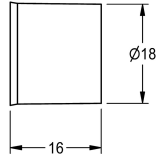

## KWC

Durchflussmengenregler 0,10l/s

Modell-Linie: SPARE-PARTS-GENER. | ESHHE0005  
Zubehör und Funktionsteile | Ersatzteile Duschen

### KWC-Nr.

**2030029710**

Durchflussmengenregler 6,0 l/min, für Aufputzrohrmontage 18 mm.

### Technische Daten

Füllmenge

1

Mengeneinheit

Stück