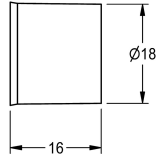

KWC

Flow controller 0.10 l/s

Modell-Linie: SPARE-PARTS-GENER. | ESHHE0005

Ricambi | Ricambi per rubinetteria doccia

KWC-No.

2030029710

Flow controller 6.0 l/min, for surface pipe installation 18 mm.

Dati tecnici