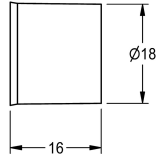

## KWC

Durchflussmengenregler 0,15l/s

Modell-Linie: SPARE-PARTS-GENER. | ESHHE0006  
Zubehör und Funktionsteile | Ersatzteile Duschen

### KWC-Nr.

**2030029711**

Durchflussmengenregler 9,0 l/min, für Aufputzrohrmontage 18 mm.

### Technische Daten

Füllmenge

1

Mengeneinheit

Stück