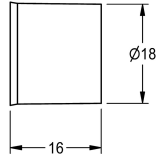

KWC

Durchflussmengenregler 0,15/s

Modell-Linie: SPARE-PARTS-GENER. | ESHHE0006
Zubehör und Funktionsteile | Ersatzteile Duschen

KWC-Nr.

2030029711

Durchflussmengenregler 9,0 l/min, für Aufputzrohrmontage 18 mm.

Technische Daten

Füllmenge

1

Mengeneinheit

Stück

teamNumber

0