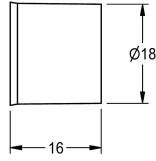

KWC

Flow controller 0.15 l/s

Modell-Linie: SPARE-PARTS-GENER. | ESHHE0006

Ricambi | Ricambi per rubinetteria doccia

KWC-No.

2030029711

Flow controller 9.0 l/min, for surface pipe installation 18 mm.

Dati tecnici