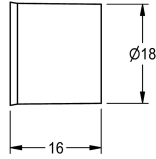

KWC

Durchflussmengenregler 0,20l/s

Modell-Linie: SPARE-PARTS-GENER. | ESHHE0007
Zubehör und Funktionsteile | Ersatzteile Duschen

KWC-Nr.

2030029712

Durchflussmengenregler 12,0 l/min, für Aufputzrohrmontage 18 mm.

Technische Daten

Füllmenge

1

Mengeneinheit

Stück