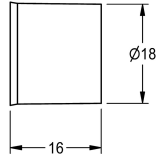

KWC

Durchflussmengenregler 0,20l/s

Modell-Linie: SPARE-PARTS-GENER. | ESHHE0007
Zubehör und Funktionsteile | Ersatzteile Duschen

KWC-Nr.

2030029712

Durchflussmengenregler 12,0 l/min, für Aufputzrohrmontage 18 mm.

Technische Daten

Füllmenge

1

Mengeneinheit

Stück

teamNumber

0