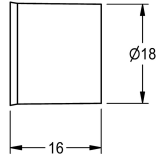

## KWC

Flow controller 0.20 l/s

Modell-Linie: SPARE-PARTS-GENER. | ESHHE0007

Pièces de rechange | Pièces de rechange robinetterie de douche

### KWC-No.

**2030029712**

Flow controller 12.0 l/min, for surface pipe installation 18 mm.

### Données techniques

Unité de remplissage

1

Unité de mesure

Pièce

teamNumber

0