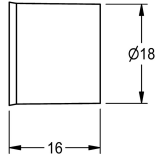

## KWC

Flow controller 0.20 l/s

Modell-Linie: SPARE-PARTS-GENER. | ESHHE0007

Ricambi | Ricambi per rubinetteria doccia

### KWC-No.

**2030029712**

Flow controller 12.0 l/min, for surface pipe installation 18 mm.