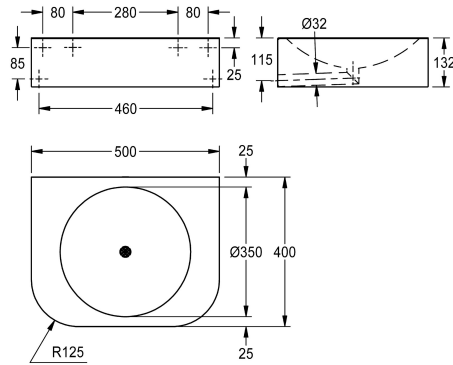

KWC ANIMA Einzelwaschtisch

Modell-Linie: ANIMA | ANMX502
Waschtische & Waschrinnen | Waschtische

KWC-Nr.

2030029755

Abmessungen 500 x 132 x 400 mm (B x H x T)

Einzelwaschtisch für Wandmontage, Chromnickelstahl, Oberfläche seidenmatt, Materialstärke 1,5 mm, barrierefrei laut SIA 500, fugenlos eingeschweißtes Rundbecken, Beckendurchmesser 350 mm, rechteckige Waschtischform mit vorne abgerundeten Ecken, ohne Armaturenbank, fugenlos integriertes Ablaufsieb und

Abgangsrohr DN 32, Siphon Unterputzmontage - nicht beiliegend, integrierte, verstärkte Montageplatte mit Stichmass 280 mm, inklusive Edelstahlschrauben und Dübel.

Abmessungen 500 x 132 x 400 mm (B x H x T)

Technische Daten

Typ des Beckens	Einfach- / Mehrfachmünzkontakt
Becken: Höhe	83 mm
Beckenform	Kreis
Becken: Breite	350 mm
Material	Edelstahl
Materialtyp	1.4301 Chromnickelstahl V2A
Materialstärke	1,5 mm
Gesamttiefe	400 mm
Gesamthöhe	132 mm
Gesamtbreite	500 mm
Überlauf	nein
Siphon inklusive	nein
Art der Montage	Wandmontage
Position Ablauf	mittig
Ablaufgarnitur inklusive	ja
IgPosNumber	63FA02A