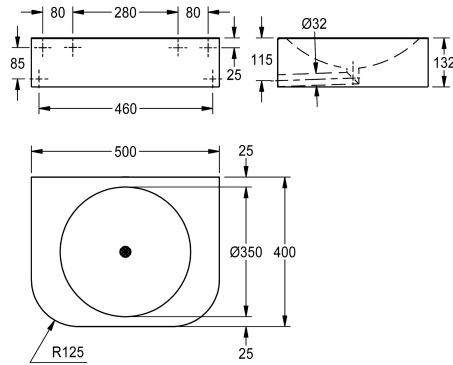

### KWC-Nr.

**2030029755**

Abmessungen 500 x 132 x 400 mm (B x H x T)

Einzelwaschtisch für Wandmontage, Chromnickelstahl, Oberfläche seidenmatt, Materialstärke 1,5 mm, barrierefrei laut SIA 500, fugenlos eingeschweißtes Rundbecken, Beckendurchmesser 350 mm, rechteckige Waschtischform mit vorne abgerundeten Ecken, ohne Armaturenbank, fugenlos integriertes Ablaufsieb und

Abgangsrohr DN 32, Siphon Unterputzmontage - nicht beiliegend, integrierte, verstärkte Montageplatte mit Stichmass 280 mm, inklusive Edelstahlschrauben und Dübel.

Abmessungen 500 x 132 x 400 mm (B x H x T)

### Technische Daten

Typ des Beckens

Becken: Höhe

Beckenform

Becken: Breite

Material

Materialtyp

Materialstärke

1,5 mm

400 mm

132 mm

500 mm

nein

nein

Wandmontage

mittig