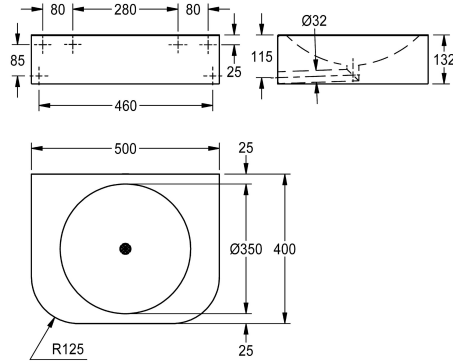

KWC ANIMA Lavabo individual

Modell-Linie: ANIMA | ANMX502
Lavabo | Lavabos

KWC-No.

2030029755

Dimensiones 500 x 132 x 400 mm (an x al x pr)

Lavabo individual para montaje en pared, acero de cromo-níquel, acabado satinado, espesor del material de 1,5 mm, accesible para discapacitados SIA 500, cubeta redonda soldada sin juntas, diámetro de la cubeta 350 mm, forma de lavabo rectangular con esquinas delanteras redondeadas, sin repisa para grifería, filtro

integrado sin juntas y tubo de salida DN 32, sifón bajo enlucido (no incluido), integrado, placa de montaje reforzada con distancia entre centros de 280 mm, incluye tornillos de acero inoxidable y tacos.

Dimensiones 500 x 132 x 400 mm (L x A x P)

Datos técnicos

Tipo de cubeta
Altura de la cubeta
Forma de la cubeta
Anchura de la cubeta
Material
Código
Espesor del material
Profundidad
Altura
Anchura total
Rebosadero
sifón incluidos
Tipo de montaje
Posición del desagüe
rebosadero incluido

Solo compartimiento
83 mm
Círculo
350 mm
Acero inoxidable
1.4301
1.5 mm
400 mm
132 mm
500 mm
No
No
Montaje a pared
Centro
Si