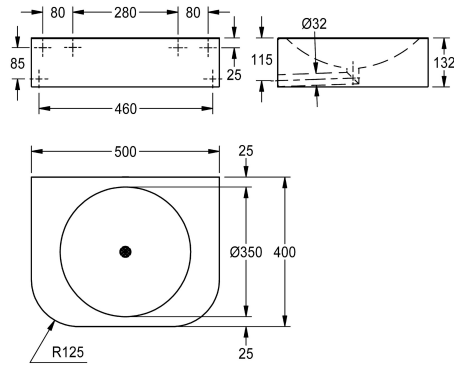

KWC ANIMA Lavabo PMR

Modell-Linie: ANIMA | ANMX502
Lavabos | Lavabos

KWC-No.

2030029755

Dimensions 500 x 132 x 400 mm (L x H x P)

Lavabo individuel mural, en inox 18/10, surface mate satinée, matériau de 1,5 mm d'épaisseur, meuble sous vasque sans obstacles selon la norme SIA 500, bassin rond sans soudures, diamètre du bassin de 350 mm, forme rectangulaire, sans robinetterie, filtre et tuyau d'évacuation DN 32

sans joint intégrés pour un montage encastré du siphon (siphon non fourni), plan de montage intégré et renforcé, cote visible 280 mm. Vis en inox et chevilles fournies.

Dimensions 500 x 132 x 400 mm (L x H x P)

Données techniques

Type de bassin
Vasque - hauteur du vasque
Forme du bac
Largeur du vasque
Matière
Code du matériel
Épaisseur de matière
Profondeur totale
Hauteur totale
Largeur totale
Trop-plein
siphon intégré
Type de montage
Position du vidage
kit d'évacuation inclus

Un seul compartiment
83 mm
Cercle
350 mm
Acier inoxydable
1.4301
1.5 mm
400 mm
132 mm
500 mm
Non
Non
Montage mural
Centre centre
Oui