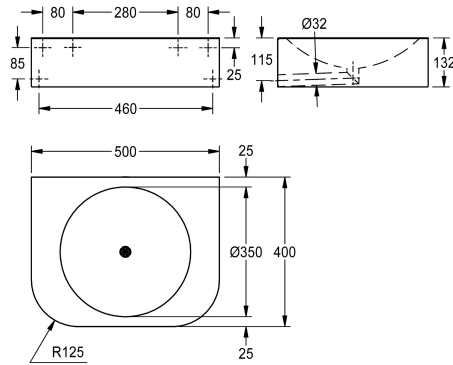

KWC ANIMA Lavabo PMR

Modell-Linie: ANIMA | ANMX502
Lavabos | Lavabos

KWC-No.

2030029755

Dimensions 500 x 132 x 400 mm (L x H x P)

Lavabo individuel mural, en inox 18/10, surface mate satinée, matériau de 1,5 mm d'épaisseur, meuble sous vasque sans obstacles selon la norme SIA 500, bassin rond sans soudures, diamètre du bassin de 350 mm, forme rectangulaire, sans robinetterie, filtre et tuyau d'évacuation DN 32

sans joint intégrés pour un montage encastré du siphon (siphon non fourni), plan de montage intégré et renforcé, cote visible 280 mm. Vis en inox et chevilles fournies.

Dimensions 500 x 132 x 400 mm (L x H x P)

Données techniques

Type de bassin
Vasque - hauteur du vasque
Forme du bac
Largeur du vasque
Matière
Code du matériel
Épaisseur de matière
Profondeur totale
Hauteur totale
Largeur totale
Trop-plein
siphon intégré
Type de montage
Position du vidage
kit d'évacuation inclus
teamNumber
sanitasTroeschNumber

Un seul compartiment
83 mm
Cercle
350 mm
Acier inoxydable
1.4301
1.5 mm
400 mm
132 mm
500 mm
Non
Non
Montage mural
Centre centre
Oui
217127
3134 258