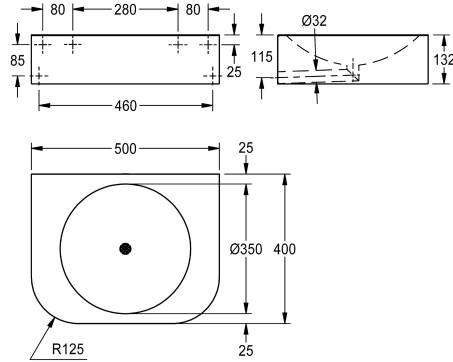

KWC ANIMA

Lavabo singolo per disabili

Modell-Linie: ANIMA | ANMX502

Lavabi | Lavabi

KWC-No.

2030029755

Dimensioni 500 x 132 x 400 mm (L x A x P)

Lavabo singolo per disabili, installazione a parete, in acciaio inox satinato, spessore 1,5 mm, accessibilità in conformità alla norma SIA 500, vasca circolare saldata, diametro 350 mm, forma del lavabo rettangolare con angoli arrotondati anteriormente, senza piano per la rubinetteria, scarico DN32 incluso con filtro integrato,

per sifone a parete (non incluso), piastra di montaggio integrata e rinforzata con fissaggio passo 280 mm, incluse viti in acciaio inox e tasselli.

Dimensioni 500 x 132 x 400 mm (L x A x P)

Dati tecnici

Tipo vasca
Altezza vasca
Forma della vasca
Larghezza vasca
Materiale
Codice materiale
Spessore del materiale
Profondità totale
Altezza totale
Larghezza complessiva
Troppo pieno
sifone incluso
Tipo di montaggio
Posizione del foro di scarico
gruppo di scarico incluso

Vasca singola
83 mm
Cerchio
350 mm
Acciaio inox
1.4301
1.5 mm
400 mm
132 mm
500 mm
No
No
Installazione a parete
Centro
Si