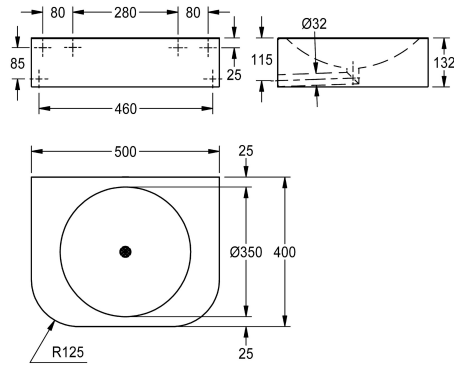

### KWC-No.

**2030029755**

Afmetingen 500 x 132 x 400 mm (B x H x D)

Wastafel voor wandmontage, van roestvrij staal, oppervlak zijdemat, materiaaldikte 1,5 mm, barrièrevrije uitvoering conform SIA 500 norm, naadloos ingelaste ronde kom met 350 mm diameter, rechthoekig, aan voorzijde afgerond, zonder kraanvlak, naadloos ingelaste afvoerplug met afvoerbuis DN 32, geschikt voor

inbouwsifon (niet bijgeleverd), geïntegreerde, versterkte montageplaat 280 mm, inclusief roestvrijstalen bouten en moeren.

Afmetingen 500 x 132 x 400 mm (B x H x D)

### Technical Data

Type waskom
Kuip - kuip diepte
Kuipvorm
Kuip - breedte
Materiaal
Materiaalcode
Materiaaldikte
Totale diepte
Totale hoogte
Totale breedte
Overloop
inclusief sifon
Type montage
Positie afvoeropening
afvoer kit inbegrepen

Enkele waskom
83 mm
Cirkel
350 mm
Roestvrij staal
1.4301
1.5 mm
400 mm
132 mm
500 mm
Neen
Neen
Wandmontage
Centraal
Ja