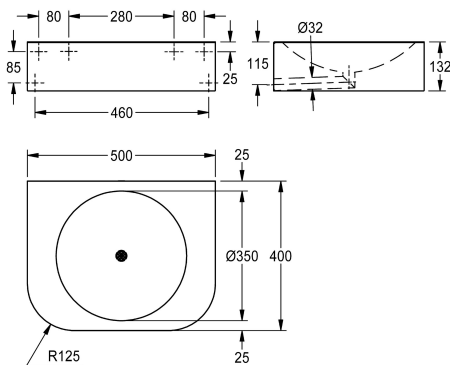

KWC ANIMA Umywalka pojedyncza

Modell-Linie: ANIMA | ANMX502
Umywalki | Umywalki pojedyncze

KWC-No.

2030029755

Wymiary 500 x 132 x 400 mm (szer. x wys. x głęb.)

Umywalka pojedyncza do montażu ściennego, ze stali szlachetnej, powierzchnia szlifowana matowa, grubość materiału 1,5 mm, dostosowana do osób niepełnosprawnych wg SIA 500, wspawana bezspoinowo okrągła komora o średnicy 350 mm, blat prostokątny z zaokrąglonymi narożnikami przednimi, bez półki na armaturę, zintegrowane bezspoinowo sitko odpływu i rura

odpływowa DN 32, syfon montowany podtynkowo — do zamówienia osobno, zintegrowana wzmocniona płyta montażowa o rozstawie elementów mocujących 280 mm, w komplecie wkręty ze stali szlachetnej i kolki rozporowe.

Wymiary 500 x 132 x 400 mm (szer. x wys. x głęb.)

Dane techniczne

Rodzaje umywalek
Komora - głębokość komory
Kształt miski
Szerokość komory
Materiał
Kod materiałowy
Grubość materiału
Łączna głębokość
Łączna wysokość
Łączna szerokość
Przelew
Syfon w komplecie
Rodzaj montażu
Pozycja ujęcia
Zestaw odpływowy w komplecie

Jednokomorowe
83 mm
Okrąg
350 mm
Stal szlachetna
1.4301
1.5 mm
400 mm
132 mm
500 mm
Nie
Nie
Montaż naścienny
W środku
Tak