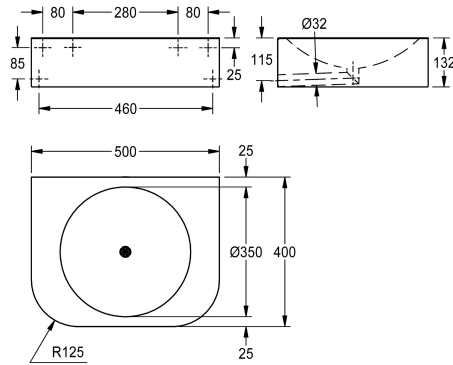

### KWC-No.

**2030029755**

Enkeltvättställ för väggmontage, kromnickelstål

Enkeltvättställ för väggmontage, kromnickelstål, ytsilke matt, materialtjocklek 1,5 mm, barriärfritt tvättställ enl. med SIA 500, sömlöst svetsad rund tvättfat, handfatsdiameter 350 mm, rektangulär form av tvättställ med rundade hörn fram, ingen armatur, sömlöst integrerad pluggsil och avloppsrör DN 32, sifon

monterad under gips, ingår ej, integrerad och förstärkt monteringspanel som mäter 280 mm, inkluderar rostfria skruvar och rawpluggar.  
Mått 500 x 132 x 400 mm (B x H x D)

### Technical Data

Typ av skål
Skål- skål djup
Skål form
Skål - vidd
Material
Materialkod
Material tjocklek
Övergripande djup
Total höjd
Total bredd
Bräddavlopp
vattenlås ingår
Typ av montering
Avfalls håls placering
avfallsbehållare ingår

Samma uyrymme
83 mm
Rund
350 mm
Rostfritt stål
1.4301
1.5 mm
400 mm
132 mm
500 mm
Nej
Nej
Väggmontering
Mitten
Ja