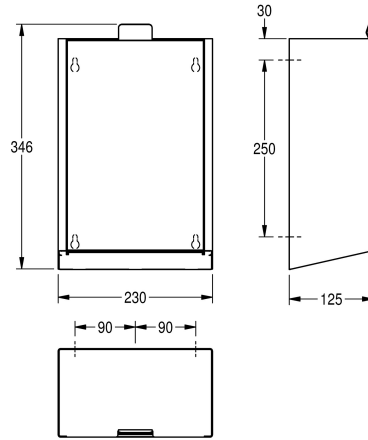

KWC EXOS. Hygieneabfallbehälter

Modell-Linie: EXOS | EXOS611B
Accessories | Hygieneabfallbehälter

KWC-Nr.

2030028001

Front mit InoxPlus-Oberflächenveredelung

2030030108

Korpus InoxPlus beschichtet, Front schwarzes ESG-Glas

2030030111

Korpus InoxPlus beschichtet, Front weißes ESG-Glas

Akzentfarbe

Edelstahl

schwarz

weiss

Hygieneabfallbehälter für Aufputzmontage, Chromnickelstahl, Oberfläche seidenmatt, Front schwarzes ESG-Glas, Gehäuse mit InoxPlus Oberflächenveredelung zur Reduzierung von Fingerabdrücken und besseren Reinigungseigenschaft (easy to clean), Materialstärke 1,2 mm, Fassungsvermögen zirka 3,7 Liter,

aufklappbare selbstschließende Front, integrierter Kunststoffbehälter zur Entnahme der Abfälle, inklusive Befestigungsmaterial.

Abmessungen 230 x 346 x 125 mm (B x H x T)

Technische Daten

Sackhalterung

nein

Füllvolumen

3,7 Liter

Klappe

ja

Schloss

kein Schloss

Material

Edelstahl

Materialtyp

1.4301 Chromnickelstahl V2A

Materialstärke

1,2 mm

Gesamttiefe

125 mm

Gesamthöhe

346 mm

Gesamtbreite

230 mm

Oberflächenbehandlung

InoxPlus (antifingerprint)

Art der Befestigung

geschraubt

Art der Montage

Wandmontage

Akzentfarbe

schwarz

Grundfarbe

Edelstahl

teamNumber

572484

sanitasTroeschNumber

4621 892

Optionales Zubehör