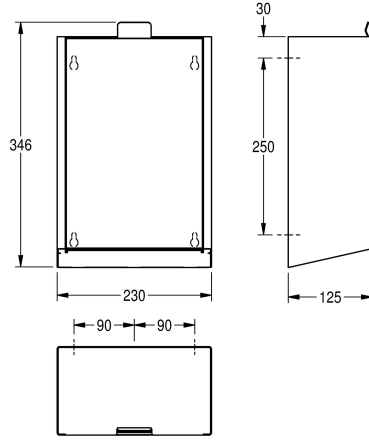

KWC EXOS. Hygieniajäteastia

Modell-Linie: EXOS | EXOS611B
Saniteettivarusteet julkisiin tiloihin | Hygienia-astiat

KWC-No.

2030028001

Etukanssa InoxPlus -pintaviimeistely

2030030108

InoxPlus-pinnoitettu kotelo, etukansi mustaa turvalasia

2030030111

InoxPlus-pinnoitettu kotelo, etukansi valkoista turvalasia

Korostusväri

STAINLESSSTEEL

Musta

Valkea

Hygieniajäteastia pinta-asennukseen, krominikkeliterästä, satiinipinta, etukansi mustaa turvalasia, runko InoxPlus-pintakäsittelyllä sormenjälkien vähentämiseksi ja puhdistettavuuden helpottamiseksi, materiaalin vahvuus 1,2 mm,

tilavuus noin 3,7 litraa, avattava itsestään sulkeutuva etukansi, yhdysrakenteinen muoviasia jätteiden poistamiseen, sisältää kiinnitysmateriaalit.

Tekniset tiedot

Pussin kiinnitin

Ei

Täyttömäärä

3.7 Litra

Känsi

Kyllä

Lukko

NO-LOCK

Materiaali

Ruostumaton teräs

Rst teräslaji

1.4301

Materiaalin vahvuus

1.2 mm

Kokonaissyvyys

125 mm

Kokonaiskorkeus

346 mm

Kokonaisleveys

230 mm

Pintakäsittely

INOXPLUS

Kiinnitystapa

Ruuvi

Asennustapa

Seinäasennus

Korostusväri

Musta

Perusväri

STAINLESSSTEEL

lviCode

0