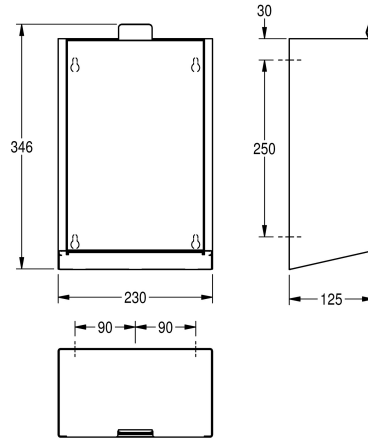

KWC EXOS.

Poubelle pour serviettes hygiéniques

Modell-Linie: EXOS | EXOS611B

Accessoires | Poubelles pour serviettes hygiéniques

KWC-No.

2030028001

Face avec finition de surface InoxPlus

2030030108

Boîtier principal recouverts d'InoxPlus, face avant avec verre de sécurité noir

2030030111

Boîtier principal recouverts d'InoxPlus, face avant avec verre de sécurité blanc

Couleur d'accent

Acier inoxydable

Noir

Blanc

Poubelle pour serviettes hygiéniques pour montage en saillie, acier inoxydable, finition satinée avec traitement de surface InoxPlus pour la réduction des traces de doigts et de meilleures propriétés de nettoyage (easy to clean), face avant en verre trempé noir, épaisseur du matériau 1,2 mm, capacité d'environ 3,7 litres, face

avant rabattable à fermeture automatique, réservoir intérieur en plastique amovible, matériel de fixation inclus.

Dimensions 230 x 346 x 125 mm (L x H x P)

Données techniques

Colier de serrage

Non

Volume de remplissage

3.7 litre

Couvercle

Oui

Serrure

NO-LOCK

Matière

Acier inoxydable

Code du matériel

1.4301

Épaisseur de matière

1.2 mm

Profondeur totale

125 mm

Hauteur totale

346 mm

Largeur totale

230 mm

Traitement de surface

INOXPLUS

Type de fixation

Fixation

Type de montage

Montage mural

Couleur d'accent

Noir

Couleur de base

Acier inoxydable

Accessoires en option