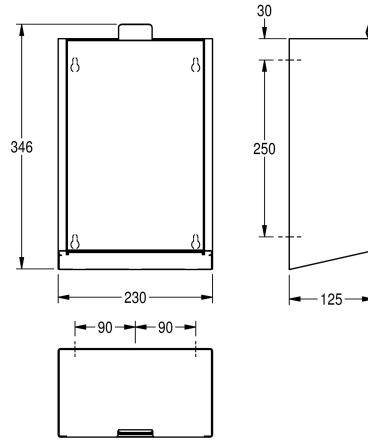

KWC EXOS.

Poubelle pour serviettes hygiéniques

Modell-Linie: EXOS | EXOS611B

Accessoires | Poubelles pour serviettes hygiéniques

KWC-No.

2030028001

Face avec finition de surface InoxPlus

2030030108

Boîtier principal recouvert d'InoxPlus, face avant avec verre de sécurité noir

2030030111

Boîtier principal recouvert d'InoxPlus, face avant avec verre de sécurité blanc

Couleur d'accent

Acier inoxydable

Noir

Blanc

Poubelle pour serviettes hygiéniques pour montage en saillie, acier inoxydable, finition satinée avec traitement de surface InoxPlus pour la réduction des traces de doigts et de meilleures propriétés de nettoyage (easy to clean), face avant en verre trempé noir, épaisseur du matériau 1,2 mm, capacité d'environ 3,7 litres, face

avant rabattable à fermeture automatique, réservoir intérieur en plastique amovible, matériel de fixation inclus.

Dimensions 230 x 346 x 125 mm (L x H x P)

Données techniques

Colier de serrage

Non

Volume de remplissage

3.7 litre

Couvercle

Oui

Serrure

NO-LOCK

Matière

Acier inoxydable

Code du matériel

1.4301

Épaisseur de matière

1.2 mm

Profondeur totale

125 mm

Hauteur totale

346 mm

Largeur totale

230 mm

Traitement de surface

INOXPLUS

Type de fixation

Fixation

Type de montage

Montage mural

Couleur d'accent

Noir

Couleur de base

Acier inoxydable

teamNumber

572484

sanitasTroeschNumber

4621 892

Accessoires en option