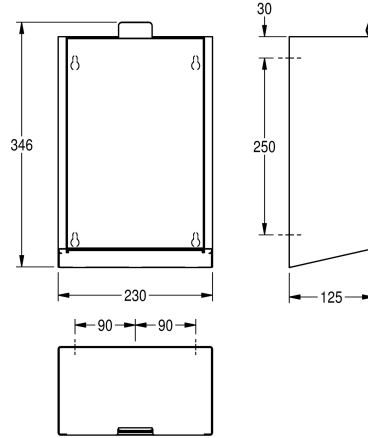

KWC EXOS.

Plášť s povrchovou úpravou InoxPlus, čelní panel z bílého tvrzeného bezpečnostního skla

Modell-Linie: EXOS | EXOS611W

Doplňky | Odpadkové koše na hygienické potřeby

KWC-No.

2030028001

Čelní panel s povrchovou úpravou InoxPlus

2030030108

Čelní panel z černého tvrzeného bezpečnostního skla

2030030111

Čelní panel z bílého tvrzeného bezpečnostního skla

Barevné varianty

STAINLESSSTEEL

černý

bílá

Koš na hygienické potřeby k montáži na omítku, chromiková ocel, povrch hedvábně matný, čelní panel z bílého tvrzeného bezpečnostního skla, plášť s povrchovou úpravou InoxPlus k redukci otisků prstů a lepšími čistícími vlastnostmi (easy to clean), tloušťka materiálu 1,2 mm, kapacita cca 3,7 litru, vyklápěcí samozavírací

víko, integrovaná plastová nádoba k odebrání odpadu, včetně upevňovacího materiálu.

Rozměry 230 x 346 x 125 mm (š x v x h)

Technické údaje

Držák sáčku

Kapacita

Víko

Uzamykatelný

Materiál

Kód materiálu

Tloušťka materiálu

Celková hloubka

Celková výška

Celková šířka

Povrchová úprava

Způsob uchycení

Způsob montáže

Barevné varianty

Základní barva

Ne

3.7 Litr

ano

NO-LOCK

ušlechtilá ocel

1.4301

1.2 mm

125 mm

346 mm

230 mm

INOXPLUS

závit

montáž na stěnu

bílá

STAINLESSSTEEL

Volitelné příslušenství