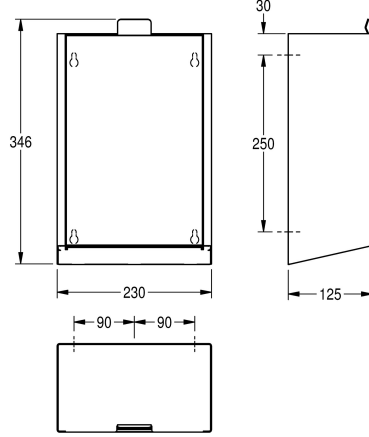

KWC EXOS. Hygieniajäteastia

Modell-Linie: EXOS | EXOS611W
Saniteettivarusteet julkisiin tiloihin | Hygienia-astiat

KWC-No.

2030028001

Etukanssa InoxPlus -pintaviimeistely

2030030108

InoxPlus-pinnoitettu kotelo, etukansi mustaa turvalasia

2030030111

InoxPlus-pinnoitettu kotelo, etukansi valkoista turvalasia

Korostusväri

STAINLESSSTEEL

Musta

Valkea

Hygieniajäteastia pinta-asennukseen, krominikkeliterästä, satiini-pinta, etukansi valkoista turvalasia, runko InoxPlus-pintakäsittelyllä sormenjälkien vähentämiseksi ja puhdistettavuuden helpottamiseksi, materiaalin vahvuus 1,2 mm,

tilavuus noin 3,7 litraa, avattava itsestään sulkeutuva etukansi, yhdysrakenteinen muoviasia jätteiden poistamiseen, sisältää kiinnitysmateriaalit.

Tekniset tiedot

Pussin kiinnitin

Ei

Täyttömäärä

3.7 Litra

Känsi

Kyllä

Lukko

NO-LOCK

Materiaali

Ruostumaton teräs

Rst teräslaji

1.4301

Materiaalin vahvuus

1.2 mm

Kokonaissyvyys

125 mm

Kokonaiskorkeus

346 mm

Kokonaisleveys

230 mm

Pintakäsittely

INOXPLUS

Kiinnitystapa

Ruuvi

Asennustapa

Seinäasennus

Korostusväri

Valkea

Perusväri

STAINLESSSTEEL

lviCode

0