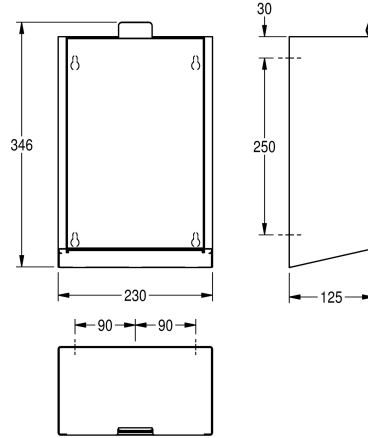

KWC EXOS.

Poubelle pour serviettes hygiéniques

Modell-Linie: EXOS | EXOS611W

Accessoires | Poubelles pour serviettes hygiéniques

KWC-No.

2030028001

Face avec finition de surface InoxPlus

2030030108

Boîtier principal recouverts d'InoxPlus, face avant avec verre de sécurité noir

2030030111

Boîtier principal recouverts d'InoxPlus, face avant avec verre de sécurité blanc

Couleur d'accent

Acier inoxydable

Noir

Blanc

Poubelle pour serviettes hygiéniques pour montage en saillie, acier inoxydable, finition satinée avec traitement de surface InoxPlus pour la réduction des traces de doigts et de meilleures propriétés de nettoyage (easy to clean), face avant en verre trempé blanc, épaisseur du matériau 1,2 mm, capacité d'environ 3,7 litres, face

avant rabattable à fermeture automatique, réservoir intérieur en plastique amovible, matériel de fixation inclus.

Dimensions 230 x 346 x 125 mm (L x H x P)

Données techniques

Colier de serrage

Non

Volume de remplissage

3.7 litre

Couvercle

Oui

Serrure

NO-LOCK

Matière

Acier inoxydable

Code du matériel

1.4301

Épaisseur de matière

1.2 mm

Profondeur totale

125 mm

Hauteur totale

346 mm

Largeur totale

230 mm

Traitement de surface

INOXPLUS

Type de fixation

Fixation

Type de montage

Montage mural

Couleur d'accent

Blanc

Couleur de base

Acier inoxydable

teamNumber

572484

sanitasTroeschNumber

4621 893

Accessoires en option