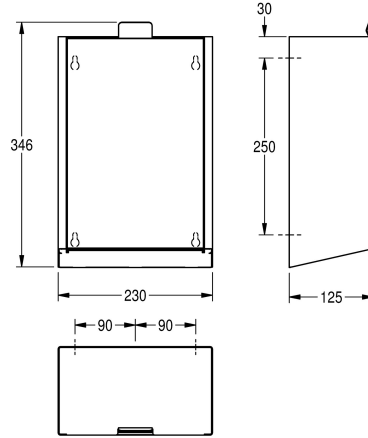

KWC EXOS.

Pojemnik na odpady

Modell-Linie: EXOS | EXOS611W

Aksesoria łazienkowe | Pojemniki na odpady higieniczne

KWC-No.

2030028001

Front z powłoką InoxPlus

2030030108

Obudowa główna z powłoką InoxPlus, panel przedni pokryty czarnym szkłem hartowanym

2030030111

Obudowa główna z powłoką InoxPlus, panel przedni pokryty białym szkłem hartowanym

Akcent kolorystyczny

STAINLESSSTEEL

Czarny

Biały

Pojemnik na odpady do montażu natynkowego, stal szlachetna, powierzchnia jedwabisty mat, panel przedni z białego wzmocnianego szkła bezpiecznego, obudowa o uszlachetnionym wykończeniu INOXPlus redukującym odciskanie się palców i ułatwiającym utrzymanie w czystości (easy to clean), grubość

materiału 1,2 mm, pojemność około 3,7 litra, uchylny samozamykający panel przedni, zintegrowany wkład z tworzywa sztucznego do wyjmowania odpadów, w komplecie zestaw montażowy.

Dane techniczne

Mocowanie worka

Nie

Objętość

3.7 Litr

Wieżko

Tak

Zamek

NO-LOCK

Materiał

Stal szlachetna

Kod materiałowy

1.4301

Grubość materiału

1.2 mm

Łączna głębokość

125 mm

Łączna wysokość

346 mm

Łączna szerokość

230 mm

Obróbka powierzchniowa

INOXPLUS

Rodzaj mocowania

Przykręcony

Rodzaj montażu

Montaż naścienny

Akcent kolorystyczny

Biały

Kolor podstawowy

STAINLESSSTEEL

Aksesoria opcjonalne