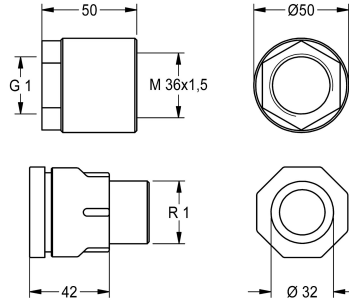

KWC CAMPUS Anschlussset Hock-WC

Modell-Linie: **CAMPUS | ZCMPX0012**
Urinale und WC's | Zubehör WC & Urinale

KWC-Nr.

2030027502

Anschlussset für Hock-WC, bestehend aus Einschraubverbinder und Adapter, für Druckspüler, mit Verschraubung 28 mm (D)

2030030368

Anschlussset für Hock-WC, bestehend aus Einschraubverbinder und Adapter, für Spülkasten, mit Verschraubung 32 mm (D)

Anschlussset Hock-WC, bestehend aus Einschraubverbinder und Adapter, 32 mm Durchmesser, für Spülkasten, mit Verschraubung

32 mm (D).

Technische Daten

Füllmenge
Mengeinheit
teamNumber

1
Stück
0